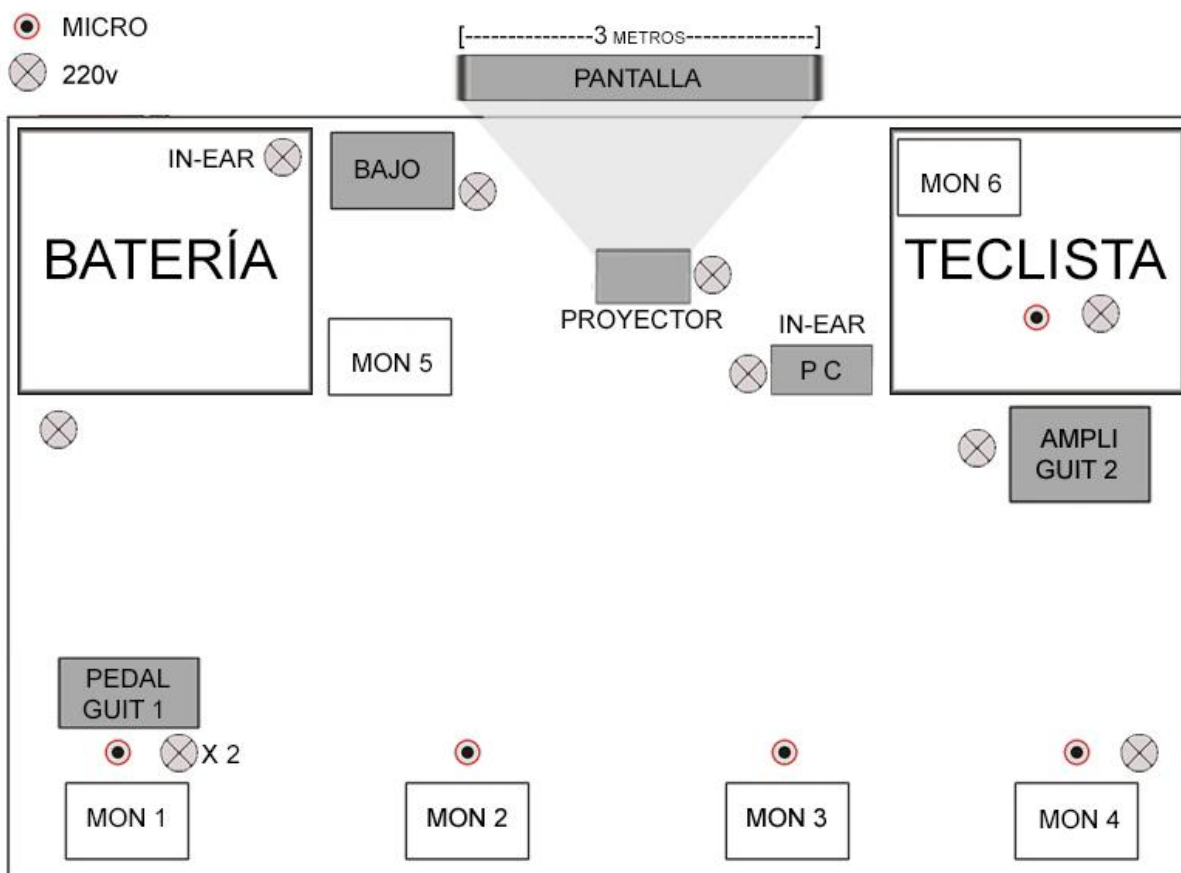

## BRUIXA EXPRESS

### **DIMENSIONES ACONSEJADAS DE ESCENARIO:**

**10 X 6 metros.**

**4 TARIMAS 2000 X 1000 X 400**

4. Tener en cuenta que se ha de instalar una pantalla, centrada en la parte posterior del escenario. Siempre que sea posible, se colgara en el puente trasero.
5. Siempre que sea posible, se deberá grabar en formato digital el concierto.