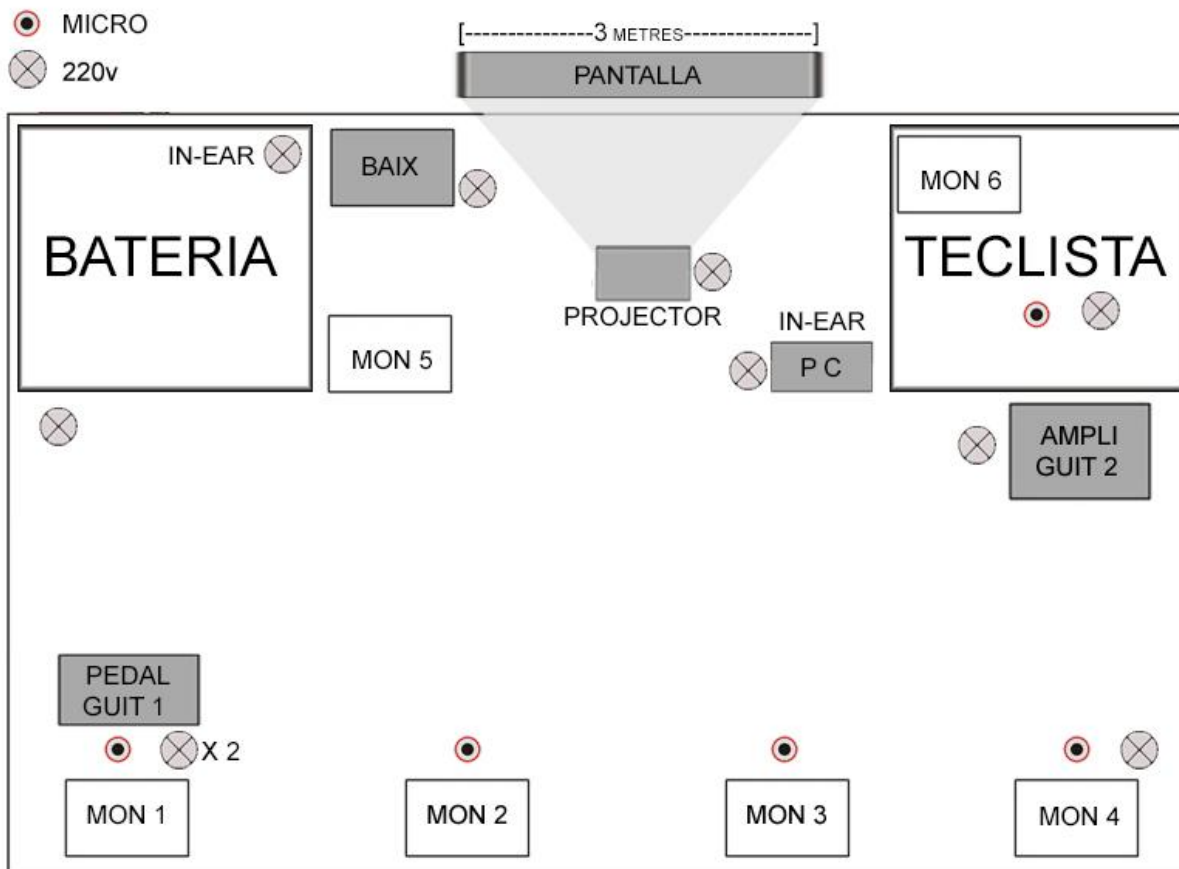

BRUIXA EXPRESS

RIDER TEMPORADA 2023

DIMENSIONS RECOMANADES D'ESCENARI:

10 X 6 metres.

4 TARIMES 2000 X 1000 X 400

OBSERVACIONS

1. Durant la intro, fer un BLACK OUT de llums.
2. **EN CAP MOMENT ES PODRÀ SILENCIAR EL PC.**
3. **NO TALLAR SO NI LLANÇAR MÚSICA** fins que hagi acabat la outro:

(CANÇÓ: "LA VIDA DE BRIAN")

4. Tenir en compte que s'ha d'instal·lar una pantalla centrada a la part posterior de l'escenari. Sempre que sigui possible, es penjarà al pont de darrere.
5. Si és possible, s'haurà d'enregistrar l'àudio del concert.

VICENS: 610 982 341 | SERGI: 660 089 214

	<u>BRUIXA EXPRESS</u>	
<u>INSTRUMENT</u>	<u>MICRO RECOMANAT / D.I.</u>	<u>PEU MICRO TIPO</u>
BOMBO	AKG D112	PEU BOMBO
CAIXA ADALT	SHURE SM 57	GIRAFÀ PETITA
CAIXA ABAIX	SHURE SM 57	GIRAFÀ PETITA
HIT-HAT	AKG 451 B	GIRAFÀ PETITA
TOM 1	SENNHEISER E604	PINÇA
GOLIAT 1	SENNHEISER E604	PINÇA
GOLIAT 2	SENNHEISER E604	PINÇA
AMBIENT L	AKG C-3000	GIRAFÀ
AMBIENT R	AKG C-3000	GIRAFÀ
BAIX	D.I.	
GUITARRA 1	<u>D.I.</u>	sortida de la pedalera
GUITARRA 2	SHURE SM 57	GIRAFÀ PETITA
KEY 1 L	D.I.	
KEY 1 R	D.I.	
ACORDIO 1	AKG516ML + INALÀMBRIC	MICRO DE PINÇA
P.C.	XLR	
VEU GUIT. 1	SHURE SM 58	GIRAFÀ
VEU PRINCIPAL	SHURE SM 58 INALÀMBRIC	GIRAFÀ
VEU PRINCIPAL	SHURE SM 58 INALÀMBRIC	GIRAFÀ
VEU GUIT. 2	SHURE SM 58	GIRAFÀ
VEU TECLISTA	SHURE SM 58	SENSE PEU
	IN-EAR:	
	BATERIA	
	PC	