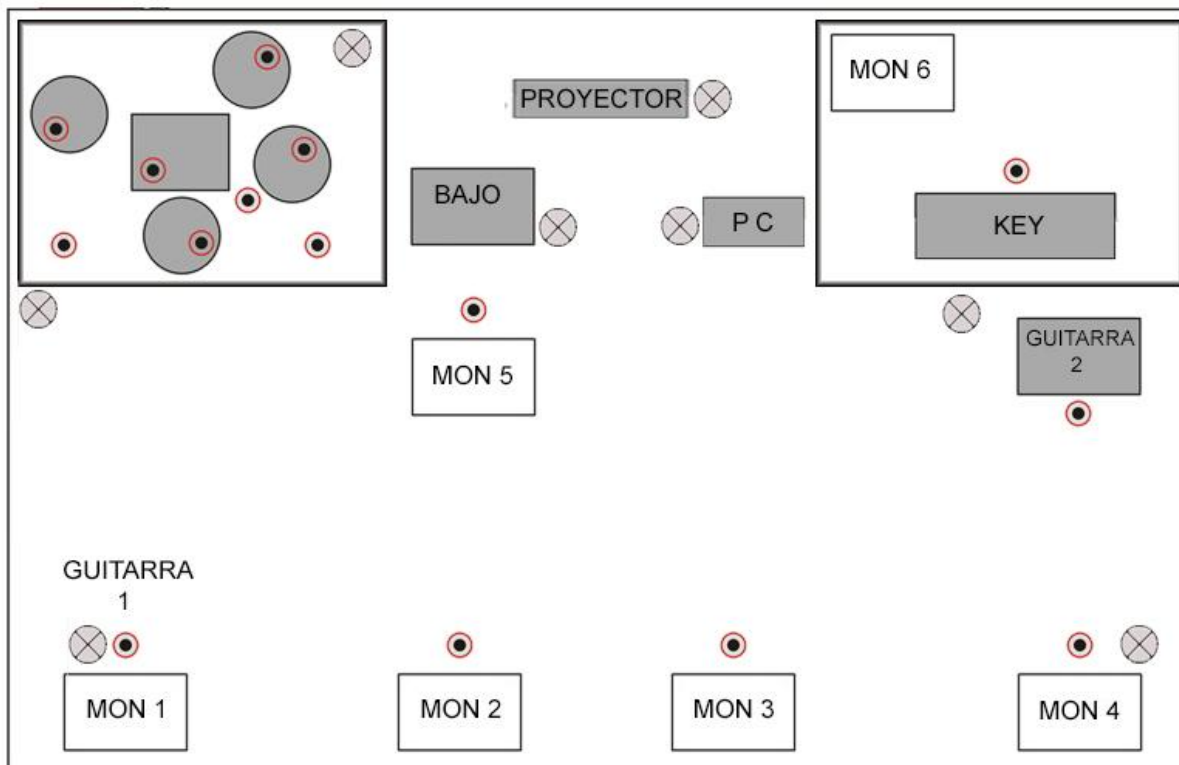

● MICRO

⊗ 220v

### **DIMENSIONS RECOMANADES D'ESCENARI:**

**10 X 6 metres.**

**4 TARIMES 2000 X 1000 X 400**

### **ENVIAMENT DE AUX A IN-EARS**

1. Bateria: 2 enviaments de matrix
  - 1.1. matrix 1 bateria completa
  - 1.2. matrix 2 mescla general
2. key's. (muntar igualment el seu monitor)
3. pc (enviar mescla general menys canals del pc)

## BRUIXA EXPRESS

BRUIXA EXPRESS				
<u>CANAL</u>	<u>INSTRUMENT</u>	<u>MICRO RECOMANAT / D.I.</u>	<u>PEU MICRO TIPO</u>	<u>ENDOLLS</u>
1	BOMBO	AKG D112	PEU BOMBO	
2	CAIXA ADALT	SHURE SM 57	GIRAFÀ PETITA	
3	CAIXA ABAIX	SHURE SM 57	GIRAFÀ PETITA	
4	HIT-HAT	AKG 451	GIRAFÀ PETITA	<b>1</b>
5	TOM 1	SENNHEISER E604	PINÇA	
6	TOM 2	SENNHEISER E604	PINÇA	
7	GOLIAT 1	SENNHEISER E604	PINÇA	
8	GOLIAT 2	SENNHEISER E604	PINÇA	
9	AMBIENT L	AKG C-3000/C-1000	GIRAFÀ	
10	AMBIENT R	AKG C-3000/C-1000	GIRAFÀ	
11	BAIX	XLR		<b>2</b>
12	GUIARRA 1	<u>D.I.</u>	sortida de la pedalera	2 PEDALERA
				1 AMPLI
13	GUIARRA 2	AKG C-3000 / SHURE 57	GIRAFÀ PETITA	1 PEDALERA
14	KEY 1 L	XRL		4 AMPLI
15	KEY 1 R	XRL		
16	ACORDIÓ 1	AKG C-516 ML	MICRO DE PINÇA	
17	ACORDIÓ 2	AKG C-516 ML	MICRO DE PINÇA	
18	P.C.	XRL		<b>3</b>
19	VEU 1 GUIT. 1	SHURE SM 58	GIRAFÀ	
20	VEU 2 PRINCIPAL	SHURE SM 58 SENSE FILS	GIRAFÀ	
21	VEU 3 PRINCIPAL	SHURE SM 58 SENSE FILS	GIRAFÀ	
22	VEU 4 GUIT. 2	SHURE SM 58	GIRAFÀ	
23	VEU 5 BAIX	SHURE SM 58	GIRAFÀ	
24	VEU 6 TECLAT	SHURE SM 58		