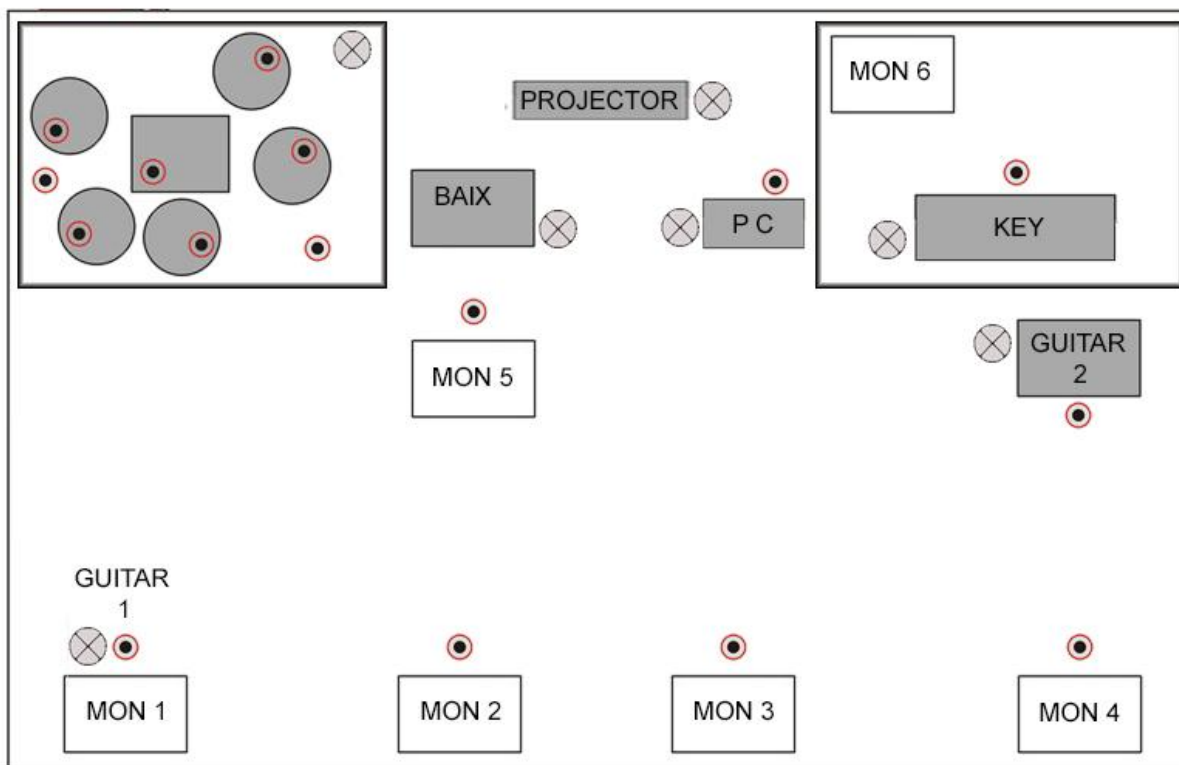

# BRUIXA EXPRESS

## RIDER TEMPORADA 2021

- MICRO
- ⊗ PUNT DE LLUM

**DIMENSIONS RECOMANADES D'ESCENARI:**

**10 X 6 metres.**

**4 TARIMES 2000 X 1000 X 400**

<u>CANAL</u>	<u>INSTRUMENT</u>	<u>MICRO RECOMANAT / D.I.</u>	<u>STAND</u>
1	BOMBO	AKG D122	PEU BOMBO
2	CAIXA	SHURE SM 57	GIRAFÀ
3	HIT-HAT	AKG 451	GIRAFÀ
4	TOM 1	SHURE PG 56/ SHURE BETA 98	PINÇA
5	TOM 2	SHURE PG 56/ SHURE BETA 98	PINÇA
6	TOM 3	SHURE PG 56/ SHURE BETA 98	PINÇA
7	AMBIENT L	AKG C-3000/C-1000	GIRAFÀ
8	AMBIENT R	AKG C-3000/C-1000	GIRAFÀ
9	BAIX	XLR	
10	GUIARRA 1	XLR (al costat del monitor)	
11	GUIARRA 1	XLR (NOMÉS PER A SENYAL IN-EAR)	
12	GUIARRA 2	AKG C-3000 / SHURE 57	GIRAFÀ
13	GUI. 2 ACÚSTICA	D.I.	
14	KEY 1 L	XLR	
15	KEY 1 R	XLR	
16	P.C. 1 L	XLR (NOMÉS PER A SENYAL IN-EARS)	
17	P.C. 1 R	XLR	
18	VEU 1 GUIARRA 1	SHURE SM 58	GIRAFÀ
19	VEU 2 PRINCIPAL	SHURE SM 58 SENSE FIL	GIRAFÀ
20	VEU 3 PRINCIPAL	SHURE SM58 BETA SENSE FIL	GIRAFÀ
21	VEU 4 GUIARRA 2	SHURE SM 58	GIRAFÀ
22	VEU 5 BAIX	SHURE SM 58	GIRAFÀ
23	VEU 6 TECLAT	SHURE SM 58	
24	VEU 7 PC	SHURE SM 58 (NOMÉS PER A SENYAL IN-EARS)	GIRAFÀ

### ENVIAMENT DE AUX A IN-EARS

- Bateria,
- guitarra 1, (montar igualment el seu monitor)
- key's, (montar igualment el seu monitor)
- pc

### OBSERVACIONS

- EN CAP MOMENT ES PODRÀ SILENCIAR EL PC.
- **NO TALLAR SO NI LLANÇAR MUSICA** fins que hagi acabat la outro:  
(CANÇÓ: "LA VIDA DE BRIAN")
- Durant la intro, fer un BLACK OUT de llums.
- Tenir en compte que s'ha d'instal·lar una pantalla a la part posterior de l'escenari. Sempre que sigui possible, es penjarà al pont de darrere.
- Si és possible, s'haurà d'enregistrar l'àudio del concert.