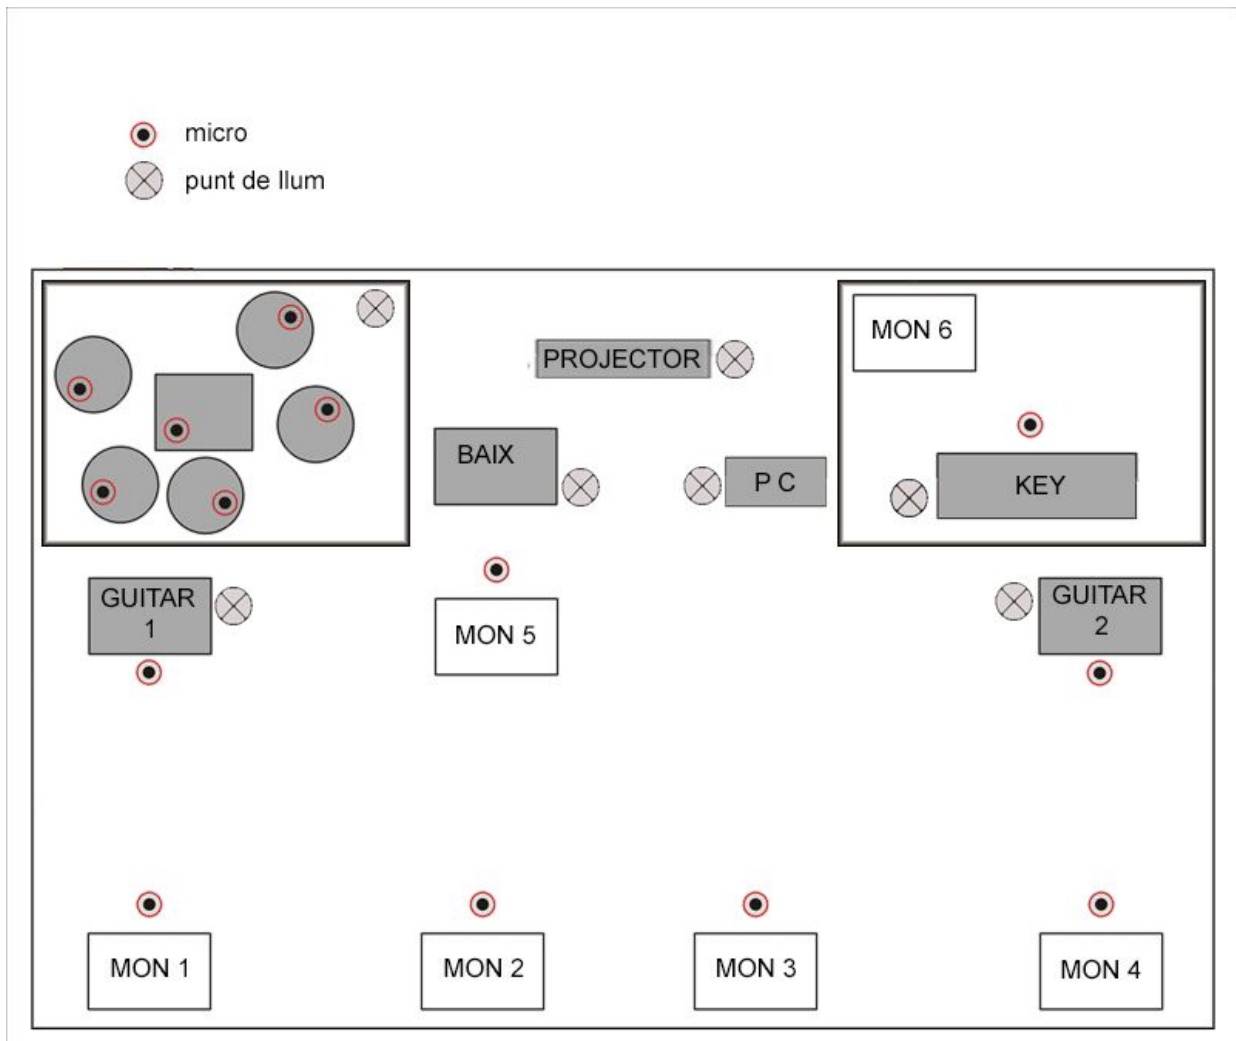

BRUIXA EXPRESS

RIDER 2018 2019

DIMENSIONS RECOMANADES D'ESCENARI: 10 X 6 metres.

4 TARIMES 2x1 - 40CM ALÇADA (2 BATERIA / 2 TECLISTA)

LLISTAT DE CANALS

<u>CANAL</u>	<u>INSTRUMENT</u>	<u>MICRO RECOMANAT / D.I.</u>	<u>STAND</u>	<u>ENDOLLS</u>
1	BOMBO	AKG D122 COMP/GATE	PEU BOMBO	2
2	CAIXA	SHURE SM 57 COMP/GATE	GIRAFÀ PETITA	
3	HIT-HAT	AKG 451	GIRAFÀ PETITA	
4	TOM 1	SHURE PG 56/ SHURE BETA 98	PINÇA	
5	TOM 2	SHURE PG 56/ SHURE BETA 98	PINÇA	
6	TOM 3	SHURE PG 56/ SHURE BETA 98	PINÇA	
7	AMBIENT L	AKG C-3000/C-1000	GIRAFÀ	
8	AMBIENT R	AKG C-3000/C-1000	GIRAFÀ	
9	BAIX	XLR COMP		2
10	GUIARRA 1	SHURE SM 57	GIRAFÀ PETITA	2
11	GUIARRA 2	SHURE SM 57	GIRAFÀ PETITA	1
12	KEY 1 L	D.I.		4
13	KEY 1 R	D.I.		
14	P.C. (MONO)	D.I.		3
20	VEU 1 (GUIARRA 1)	SHURE SM 58	GIRAFÀ	
21	VEU 2 PRINCIPAL	SHURE SM 58 SENSE FIL	GIRAFÀ	
22	VEU 3 PRINCIPAL	SHURE SM58 BETA SENSE FIL	GIRAFÀ	
23	VEU 4 (GUIARRA 2)	SHURE SM 58	GIRAFÀ	
24	VEU 5 (TECLAT)	SHURE SM 58	-----	

PER QUALSEVOL DUBTE TRUCAR AL TEL.

VICENS 610 982 341 SERGI 660089214

OBSERVACIONS

- En **cap moment** es podrà SILENCIAR (“MUTE”) el PC durant el concert,
- Fem sonar una intro i una outro.
- Tenir en compte que s’ha d’instal·lar una pantalla a la part posterior de l’escenari. Cal tenir preparat un punt de llum per al projector al centre de l’escenari.
- El audio del pc haurà d’enviarse a tots els monitors
- Si és possible, l’equip de so hauria de comptar amb algun tipus d’aparell d’enregistrament d’àudio
- BATERIA: necessita dos punts de llum al costat del HITHAT. disposa de taula de só pròpia i sistema “in-ear”, pel que **NO NECESSITA MONITOR**. Només un XLR MASCLE